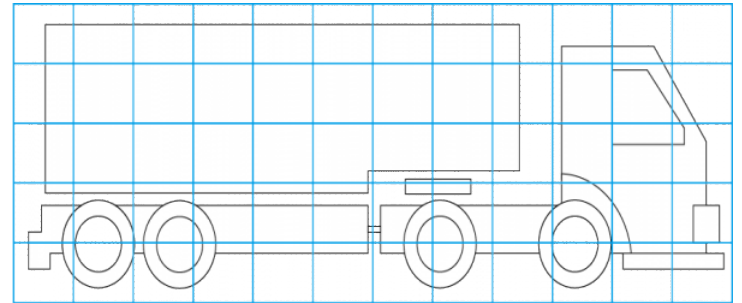

車両情報				
車名	年式	型式	形状	車台番号
アロー	平成17年6月	ARSTC035-	セミトレーラー	-福 [91] 5421福
走行	馬力	シフト	ブレーキ	ボディ内寸
				長: mm 幅: mm 高: mm 門高: mm

◎: 良好 ○: 通常走行問題なし △: 要修理 /: 装備無し ※あくまでも当社判断基準によるものです

エンジン			電装関係			キャビン		
点検項目	結果	状態	点検項目	結果	状態	点検項目	結果	状態
異音			エアコン			シート		
オイル混入			スターター			ヘッドライト	-	
オイル漏れ			オルタネーター			ウィンカー		
水混入			パワーウィンドウ: (運転席)			ワイパー		
水漏れ			パワーウィンドウ: (助手席)			ミラー		
燃料漏れ			坂道発進装置			走行関係		
排気			異常ランプ			点検項目	結果	状態
マフラー			オーディオ	-		ハンドル		
ターボ			バックカメラ	-		エアサス	-	
冷却水吹き返し			電格ミラー			パワーステアリング		
ミッション			ETC			リーフサス		
点検項目	結果	状態	タコグラフ			燃料タンク		
ギア鳴き			デフ			点検項目	結果	状態
ギア抜け			異音			異音		
クラッチ			オイル漏れ			オイル漏れ		
異音			デフロック			デフロック		
オイル漏れ								
リターダ								

特記事項
記録簿 ○

タイヤ残量				タイヤサイズ			
単位: mm							
○	○	○	○	-	-	-	-
○	○	○	○	-	-	-	-
○	○	○	○	-	-	-	-
○	○	○	○	-	-	-	-
スペア	-	-		スペア	-	-	
素材: _____				備考: _____			

上物仕様			
上物名	メーカー	型式「製造番号」	年式
	矢野特殊自動車	ARSTC035「002」	平成17年6月
【備考】			
【備考】			
【備考】			
【上物仕様備考】			

外装状態			
キャブコーション	フレーム番号	フレームのさび	飛石

【外装】					【ボデー内】					
外装キズ	外装へこみ	うき	曲がり	サビ	補修跡	割れ	庫内キズ	庫内へこみ	庫内穴あき	床汚れ