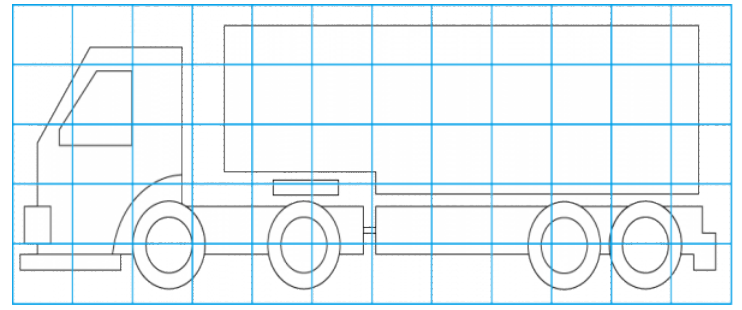

車両情報				
車名	年式	型式	形状	車台番号
アロー	平成17年6月	ARSTC035-	セミトレーラー	-福 [91] 5421福
走行	馬力	シフト	ブレーキ	ボディ内寸
				長: mm 幅: mm 高: mm 門高: mm

◎: 良好 ○: 通常走行問題なし △: 要修理 /: 装備無し ※あくまでも当社判断基準によるものです

エンジン			電装関係			キャビン		
点検項目	結果	状態	点検項目	結果	状態	点検項目	結果	状態
異音			エアコン			シート		
オイル混入			スターター			ヘッドライト	-	
オイル漏れ			オルタネーター			ウィンカー		
水混入			パワーウィンドウ: (運転席)			ワイパー		
水漏れ			パワーウィンドウ: (助手席)			ミラー		
燃料漏れ			坂道発進装置			走行関係		
排気			異常ランプ			点検項目	結果	状態
マフラー			オーディオ	-		ハンドル		
ターボ			バックカメラ	-		エアサス	-	
冷却水吹き返し			電格ミラー			パワーステアリング		
ミッション			ETC			リーフサス		
点検項目	結果	状態	タコグラフ			燃料タンク		
ギア鳴き			デフ			点検項目	結果	状態
ギア抜け			異音			異音		
クラッチ			オイル漏れ			オイル漏れ		
異音			デフロック			デフロック		
オイル漏れ								
リターダ								

特記事項
記録簿 ○

タイヤ残量				タイヤサイズ			
単位: mm							
○	○	○	○	-	-	-	-
○	○	○	○	-	-	-	-
○	○	○	○	-	-	-	-
○	○	○	○	-	-	-	-
スペア	-	-		スペア	-	-	
素材: _____				備考: _____			

上物仕様			
上物名	メーカー	型式「製造番号」	年式
	矢野特殊自動車	ARSTC035「002」	平成17年6月
【備考】			
【備考】			
【備考】			
【上物仕様備考】			

外装状態			
キャブコーション	フレーム番号	フレームのさび	飛石

【外装】					【ボデー内】					
外装キズ	外装へこみ	うき	曲がり	サビ	補修跡	割れ	庫内キズ	庫内へこみ	庫内穴あき	床汚れ