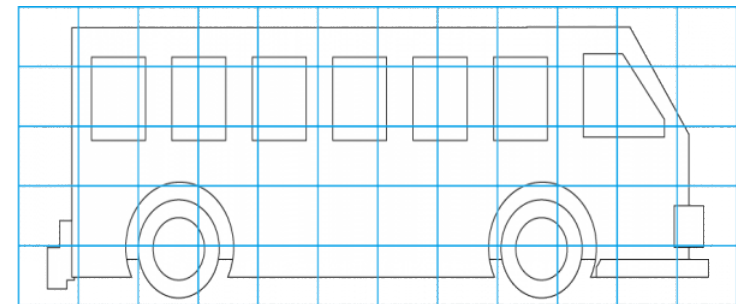

車両情報				
車名	年式	型式	形状	車台番号
UDトラック	平成17年3月	KL-RA552RBN	観光バス	RA552R-00615
走行	馬力	シフト	ブレーキ	ボディ内寸
648,683km	360PS/265KW	M/T 6速		長: mm 幅: mm 高: mm 門高: mm

◎: 良好 ○: 通常走行問題なし △: 要修理 /: 装備無し ※あくまでも当社判断基準によるものです

エンジン

点検項目	結果	状態
異音		
オイル混入		
オイル漏れ		
水混入		
水漏れ		
燃料漏れ		
排気		
マフラー		
ターボ		
冷却水吹き返し		

ミッション

点検項目	結果	状態
ギア鳴き		
ギア抜け		
クラッチ		
異音		
オイル漏れ		
リターダ		

特記事項
記録簿 ○

タイヤ残量

単位: mm

15	15		
-	-		
15	15	15	15
-	-	-	-
スペア		-	-

電装関係

点検項目	結果	状態
エアコン		
スターター		
オルタネーター		
パワーウィンドウ (運転席)		
パワーウィンドウ (助手席)		
坂道発進装置		
異常ランプ		
オーディオ	-	
バックカメラ	-	
電格ミラー		
ETC		
タコグラフ		

キャビン

点検項目	結果	状態
シート		
ヘッドライト	-	
ウィンカー		
ワイパー		
ミラー		

走行関係

点検項目	結果	状態
ハンドル		
エアサス	-	
パワーステアリング		
リーフサス		
燃料タンク		

デフ

点検項目	結果	状態
異音		
オイル漏れ		
デフロック		

タイヤサイズ

	12R22.5	12R22.5		
	-	-		
12R22.5	12R22.5	12R22.5	12R22.5	
-	-	-	-	
スペア		-	-	

素材: _____ 備考: _____

上物仕様			
上物名	メーカー	型式「製造番号」	年式
【備考】57人乗り モケットリクライニングシート 自動スイング扉 DVD、ビデオ、カラオケ付き ボトルクーラー 貫通トランク			
【備考】			
【備考】			
【上物仕様備考】			

外装状態			
キャブコーション	フレーム番号	フレームのさび	飛石

【外装】	【ボデー内】
外装キズ 外装へこみ うき 曲がり サビ 補修跡 割れ	庫内キズ 庫内へこみ 庫内穴あき 床汚れ