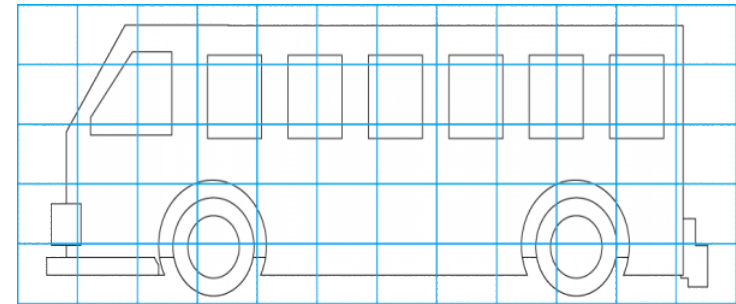

車両情報				
車名	年式	型式	形状	車台番号
UDトラック	平成17年3月	KL-RA552RBN	観光バス	RA552R-00615
走行	馬力	シフト	ブレーキ	ボディ内寸
648,683km	360PS/265KW	M/T 6速		長: mm 幅: mm 高: mm 門高: mm

◎: 良好 ○: 通常走行問題なし △: 要修理 /: 装備無し ※あくまでも当社判断基準によるものです

エンジン

点検項目	結果	状態
異音		
オイル混入		
オイル漏れ		
水混入		
水漏れ		
燃料漏れ		
排気		
マフラー		
ターボ		
冷却水吹き返し		

ミッション

点検項目	結果	状態
ギア鳴き		
ギア抜け		
クラッチ		
異音		
オイル漏れ		
リターダ		

特記事項
記録簿 ○

タイヤ残量

単位: mm

15	15		
-	-		
15	15	15	15
-	-	-	-
スペア		-	-

電装関係

点検項目	結果	状態
エアコン		
スターター		
オルタネーター		
パワーウィンドウ (運転席)		
パワーウィンドウ (助手席)		
坂道発進装置		
異常ランプ		
オーディオ	-	
バックカメラ	-	
電格ミラー		
ETC		
タコグラフ		

キャビン

点検項目	結果	状態
シート		
ヘッドライト	-	
ウィンカー		
ワイパー		
ミラー		

走行関係

点検項目	結果	状態
ハンドル		
エアサス	-	
パワーステアリング		
リーフサス		
燃料タンク		

デフ

点検項目	結果	状態
異音		
オイル漏れ		
デフロック		

タイヤサイズ

	12R22.5	12R22.5		
	-	-		
12R22.5	12R22.5	12R22.5	12R22.5	
-	-	-	-	
スペア		-	-	

素材: _____ 備考: _____

上物仕様			
上物名	メーカー	型式「製造番号」	年式
【備考】57人乗り モケットリクライニングシート 自動スイング扉 DVD、ビデオ、カラオケ付き ボトルクーラー 貫通トランク			
【備考】			
【備考】			
【上物仕様備考】			

外装状態			
キャブコーション	フレーム番号	フレームのさび	飛石

【外装】	【ボデー内】
外装キズ 外装へこみ うき 曲がり サビ 補修跡 割れ	庫内キズ 庫内へこみ 庫内穴あき 床汚れ