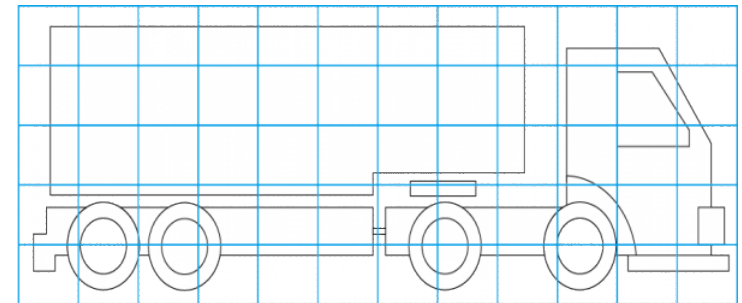

車両情報				
車名	年式	型式	形状	車台番号
アロー	平成17年6月	ARSTC035-	セミトレーラー	-福[91]5422福
走行	馬力	シフト	ブレーキ	ボディ内寸
				長: mm 幅: mm 高: mm 門高: mm

◎: 良好 ○: 通常走行問題なし △: 要修理 /: 装備無し ※あくまでも当社判断基準によるものです

エンジン			電装関係			キャビン		
点検項目	結果	状態	点検項目	結果	状態	点検項目	結果	状態
異音			エアコン			シート		
オイル混入			スターター			ヘッドライト	-	
オイル漏れ			オルタネーター			ウィンカー		
水混入			パワーウィンドウ: (運転席)			ワイパー		
水漏れ			パワーウィンドウ: (助手席)			ミラー		
燃料漏れ			坂道発進装置			走行関係		
排気			異常ランプ			点検項目	結果	状態
マフラー			オーディオ	-		ハンドル		
ターボ			バックカメラ	-		エアサス	-	
冷却水吹き返し			電格ミラー			パワーステアリング		
ミッション			ETC			リーフサス		
点検項目	結果	状態	タコグラフ			燃料タンク		
ギア鳴き			デフ			点検項目	結果	状態
ギア抜け			異音			異音		
クラッチ			オイル漏れ			オイル漏れ		
異音			デフロック			デフロック		
オイル漏れ								
リターダ								

特記事項
記録簿 ○

タイヤ残量				タイヤサイズ			
単位: mm							
○	○	○	○	-	-	-	-
○	○	○	○	-	-	-	-
○	○	○	○	-	-	-	-
○	○	○	○	-	-	-	-
スペア	-	-		スペア	-	-	
素材: _____				備考: _____			

上物仕様			
上物名	メーカー	型式「製造番号」	年式
	矢野特殊自動車	ARSTC035「003」	平成17年6月
【備考】			
【備考】			
【備考】			
【上物仕様備考】			

外装状態			
キャブコーション	フレーム番号	フレームのさび	飛石

【外装】					【ボデー内】					
外装キズ	外装へこみ	うき	曲がり	サビ	補修跡	割れ	庫内キズ	庫内へこみ	庫内穴あき	床汚れ