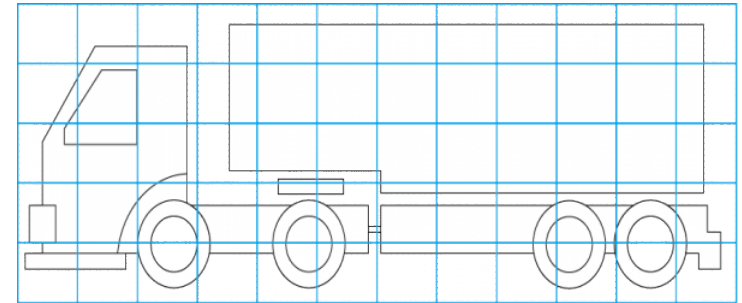

車両情報				
車名	年式	型式	形状	車台番号
アロー	平成17年6月	ARSTC035-	セミトレーラー	-福[91]5422福
走行	馬力	シフト	ブレーキ	ボディ内寸
				長: mm 幅: mm 高: mm 門高: mm

◎: 良好 ○: 通常走行問題なし △: 要修理 /: 装備無し ※あくまでも当社判断基準によるものです

エンジン			電装関係			キャビン		
点検項目	結果	状態	点検項目	結果	状態	点検項目	結果	状態
異音			エアコン			シート		
オイル混入			スターター			ヘッドライト	-	
オイル漏れ			オルタネーター			ウィンカー		
水混入			パワーウィンドウ: (運転席)			ワイパー		
水漏れ			パワーウィンドウ: (助手席)			ミラー		
燃料漏れ			坂道発進装置			走行関係		
排気			異常ランプ			点検項目	結果	状態
マフラー			オーディオ	-		ハンドル		
ターボ			バックカメラ	-		エアサス	-	
冷却水吹き返し			電格ミラー			パワーステアリング		
ミッション			ETC			リーフサス		
点検項目	結果	状態	タコグラフ			燃料タンク		
ギア鳴き			デフ			点検項目	結果	状態
ギア抜け			異音			異音		
クラッチ			オイル漏れ			オイル漏れ		
異音			デフロック			デフロック		
オイル漏れ								
リターダ								

特記事項
記録簿 ○

タイヤ残量				タイヤサイズ			
単位: mm							
○	○	○	○	-	-	-	-
○	○	○	○	-	-	-	-
○	○	○	○	-	-	-	-
○	○	○	○	-	-	-	-
スペア	-	-		スペア	-	-	
素材: _____				備考: _____			

上物仕様			
上物名	メーカー	型式「製造番号」	年式
	矢野特殊自動車	ARSTC035「003」	平成17年6月
【備考】			
【備考】			
【備考】			
【上物仕様備考】			

外装状態			
キャブコーション	フレーム番号	フレームのさび	飛石

【外装】					【ボデー内】					
外装キズ	外装へこみ	うき	曲がり	サビ	補修跡	割れ	庫内キズ	庫内へこみ	庫内穴あき	床汚れ